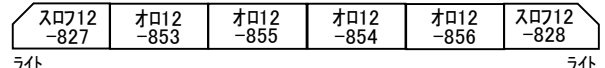

A1122	12系 和式客車 やすらぎ 6両セット	予価:26,950円(本体価格24,500円)
		JANコード: 801109 カートン内入数: 12

A1123	12系 欧風客車 パノラマイナーサザンクロス 6両セット	予価:26,950円(本体価格24,500円)
		JANコード: 801116 カートン内入数: 12

商品形態	Nゲージ塗装済完成品(素材:ABS樹脂製 対象年齢:14歳以上 ブックケース入)

実車	1986年、高崎鉄道管理局では2本目となるお座敷客車を登場させました。12系座席車を改造した6両編成の列車は「やすらぎ」と呼ばれ、各号車には北関東の川の名前が名づけられました。編成両端は傾斜した大型ガラスを使用した展望室とされ、ソファが設置されたサロン室となっています。外部塗装はアイボリーホワイトを基調とし、赤と青の細い帯の入った明るいものとなりました。室内は長距離での利用を考慮して掘り炬燵が採用された他、各中間車には1箇所ずつ洋風のサロン室が設置されています。また、団体旅行を考慮し、荷物搬入用扉や補助椅子、大型冷蔵庫等の添乗員用設備が充実した事も大きな特徴です。登場以来高崎運転所に配置され、専用塗装の機関車とともに活躍を続けましたが、2001年に惜しまれながら引退しました。 国鉄門司鉄道管理局(門鉄局)では従来よりお座敷客車を運行して好評を博していましたが、よりグレードアップしたサロンカーを1987年に登場させました。これが「パノラマイナー・サザンクロス」です。外板塗装はメタリックレッドをベースとして「九州の熱い情熱と燃える太陽」が表現されたもので、アクセントとしてシルバーとホワイトの帯が入れています。車内には大型リクライニングシートが3列に配置された他、スロフ12-705にはラウンジやカラオケ、カウンターが設置されました。1994年3月までに惜しまれながら引退しました。

商品概要	・マイクロエースジョイフルトレインシリーズの更なる充実 ・再生産要望の多かったジョイフルトレイン客車2種をブラッシュアップして製品化 ・テールライト、愛称幕表示器点灯。LED使用

アイボリーをベースに赤と青の帯。和式客車やすらぎ

1. 2008年4月発売の前回製品を基に、ダミーカプラージャンパ栓、トイレタンク部品を追加
   - 各車側面方向幕に「利根」「荒川」「碓氷」など河川名を印刷
   - テールサインはシールによる選択式
   - オロ12の座席ディテールをよりリアルな部品に変更
   - スロフ12用反射板付属
2. ※走行には別途機関車が必要です

JR東日本商品化許諾済

編成図 A1122

メタリックレッドをベースにシルバーとホワイトの帯

1. 2011年9月発売の前回製品を基に、ダミーカプラージャンパ栓、トイレタンク部品を追加
   - 側面方向幕はシールによる選択式
   - テールサインは「パノラマイナーサザンクロス」マークを印刷済
   - スロフ12用反射板付属
2. ※走行には別途機関車が必要です

JR九州承認済

オプション	幅広室内灯:G0001/G0002/G0003/G0004, マイクロカプラー自連・黒:F0003
付属品	シール、反射板