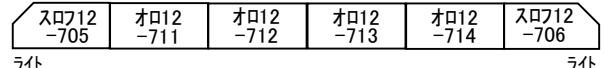

**アイボリーをベースに赤と青の帯。和式客車やすらぎ**

- 2008年4月発売の前回製品を基に、ダミーカプラージャンパ栓、トイレタンク部品を追加
  - 各車側面方向幕に「利根」「荒川」「碓氷」など河川名を印刷
  - テールサインはシールによる選択式
  - オロ12の座席ディテールをよりリアルな部品に変更
  - スロフ12用反射板付属
- ※走行には別途機関車が必要です

JR東日本商品化許諾済

編成図 A1122

**メタリックレッドをベースにシルバーとホワイトの帯**

- 2011年9月発売の前回製品を基に、ダミーカプラージャンパ栓、トイレタンク部品を追加
  - 側面方向幕はシールによる選択式
  - テールサインは「パノラマイナーサザンクロス」マークを印刷済
  - スロフ12用反射板付属
- ※走行には別途機関車が必要です

JR九州承認済

編成図 A1123

|              |   |
|--------------|---|
| <b>オプション</b> | 幅広室内灯:G0001/G0002/G0003/G0004, マイクロカプラー自連・黒:F0003 |
| <b>付属品</b>   | シール、反射板   |